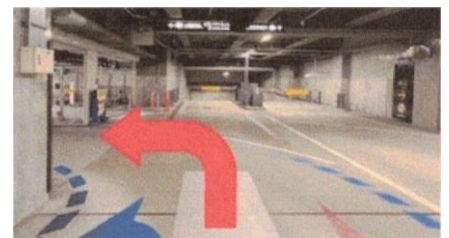

## 駐車場案内図

**※高さ 2.1M 以上の車は駐車場に入れません!!**

## 駐車場入口案内

①みなとみらい大通りより歩行者に注意し左折で入庫してください。

②スロープを下り、地下1階に向かいます。  
高さ制限は、一般車両は 2.1 m、福祉車両は 2.3m ※です。

③地下1階の分岐点で左折してください。(直進ではありません)